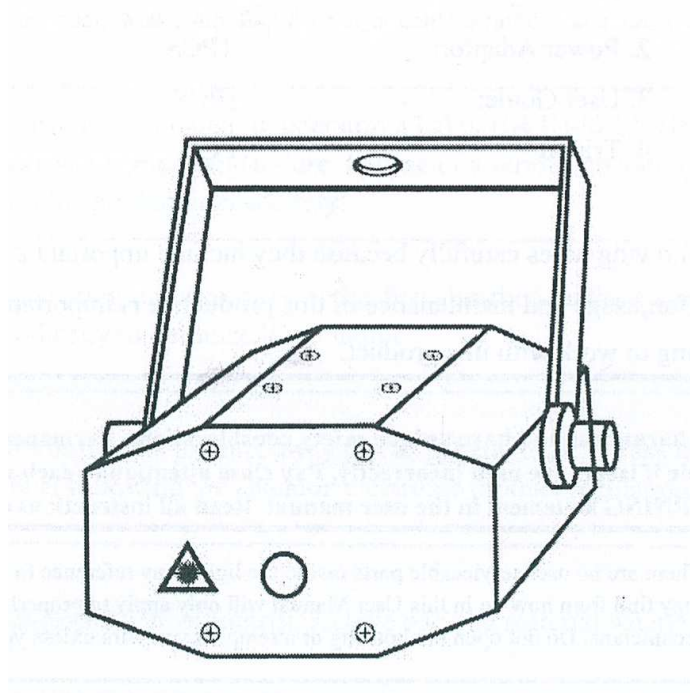

### Technické specifikace :

Laser:	zelený: 50 mW 532 nm , červený 100 mW 650 nm
Režimy:	Auto, Sound Active, Strobo
Dopor. doba používání:	2 hodiny ON , 15 minut OFF
Hmotnost:	800 g
Rozměry:	182 x 158 x 141 (d x š x v)
Napájení:	110 V - 250 V AC, 50/60 Hz
Příslušenství:	Manuál, držák na zeď, napájecí kabel

## Zadní panel:

1. Automatický režim
2. Strobo / Flash
3. Hudební režim
4. Vypnutí laseru
5. Ovládání rychlosti motorku
6. Ovládání citlivosti vestavěného mikrofону
7. Ovládání rychlosti stroba (v automatickém režimu)
8. R – samostatná červená dioda
9. G – samostatná zelená dioda
10. RG – červená a zelená dioda společně
11. Vestavěný mikrofón (snímá přehrávanou hudbu)
12. Konektor napájecího adaptéru