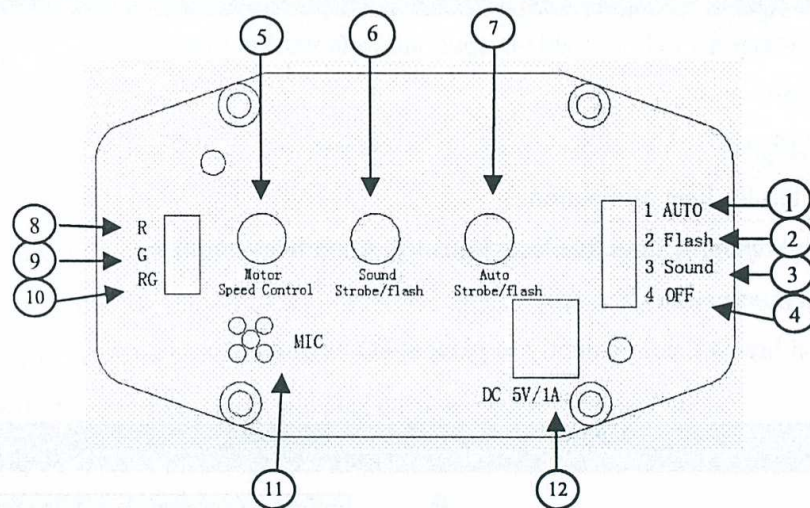

### Technické specifikace :

Laser:	zelený: 50 mW 532 nm , červený 100 mW 650 nm
Režimy:	Auto, Sound Active, Strobo
Dopor. doba používání:	2 hodiny ON , 15 minut OFF
Hmotnost:	800 g
Rozměry:	182 x 158 x 141 (d x š x v)
Napájení:	110 V - 250 V AC, 50/60 Hz
Příslušenství:	Manuál, držák na zeď, napájecí kabel

## Zadní panel:

1. Automatický režim
2. Strobo / Flash
3. Hudební režim
4. Vypnutí laseru
5. Ovládání rychlosti motorku
6. Ovládání citlivosti vestavěného mikrofону
7. Ovládání rychlosti stroba (v automatickém režimu)
8. R – samostatná červená dioda
9. G – samostatná zelená dioda
10. RG – červená a zelená dioda společně
11. Vestavěný mikrofón (snímá přehrávanou hudbu)
12. Konektor napájecího adaptéru

## Přední panel :